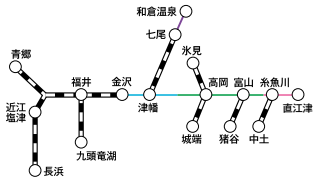

北陸周遊乗車券

北陸を列車で周遊する楽しみ
エリア内2日間乗り放題

商品概要

- 往復JR利用のお客様限定オプション
- 設定期間／2018年4月1日～2019年4月1日
- 発売期間／2018年3月1日～2019年3月31日
- 有効期間／**2日間**
- フリー区間内の普通列車自由席に乗り降り自由
※ 別途特急券購入で在来線特急列車にも乗車可能
- 料金／おとな **2,500円**
こども **1,000円**
- 払戻し手数料220円(使用開始前で有効期間内)

販売店 マルス番号 おとな 56309 こども 56310

- JR在来線
- IRいしかわ鉄道
- あいの風とやま鉄道
- えちごトキめき鉄道
- のと鉄道

フリー区間

- 北陸本線・小浜線・越美北線・七尾線・城端線・氷見線・高山線・大糸線
- IRいしかわ鉄道(金沢～倶利伽羅)
- あいの風とやま鉄道(倶利伽羅～市振)
- えちごトキめき鉄道(市振～直江津)
- のと鉄道(七尾～和倉温泉)